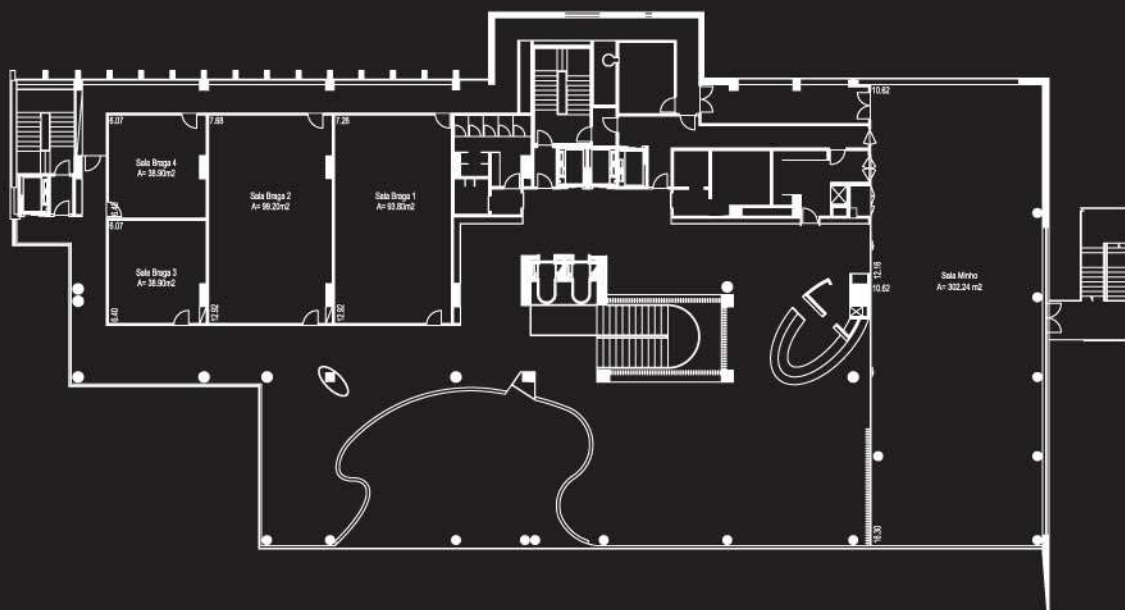

PISO 1 / FLOOR 1