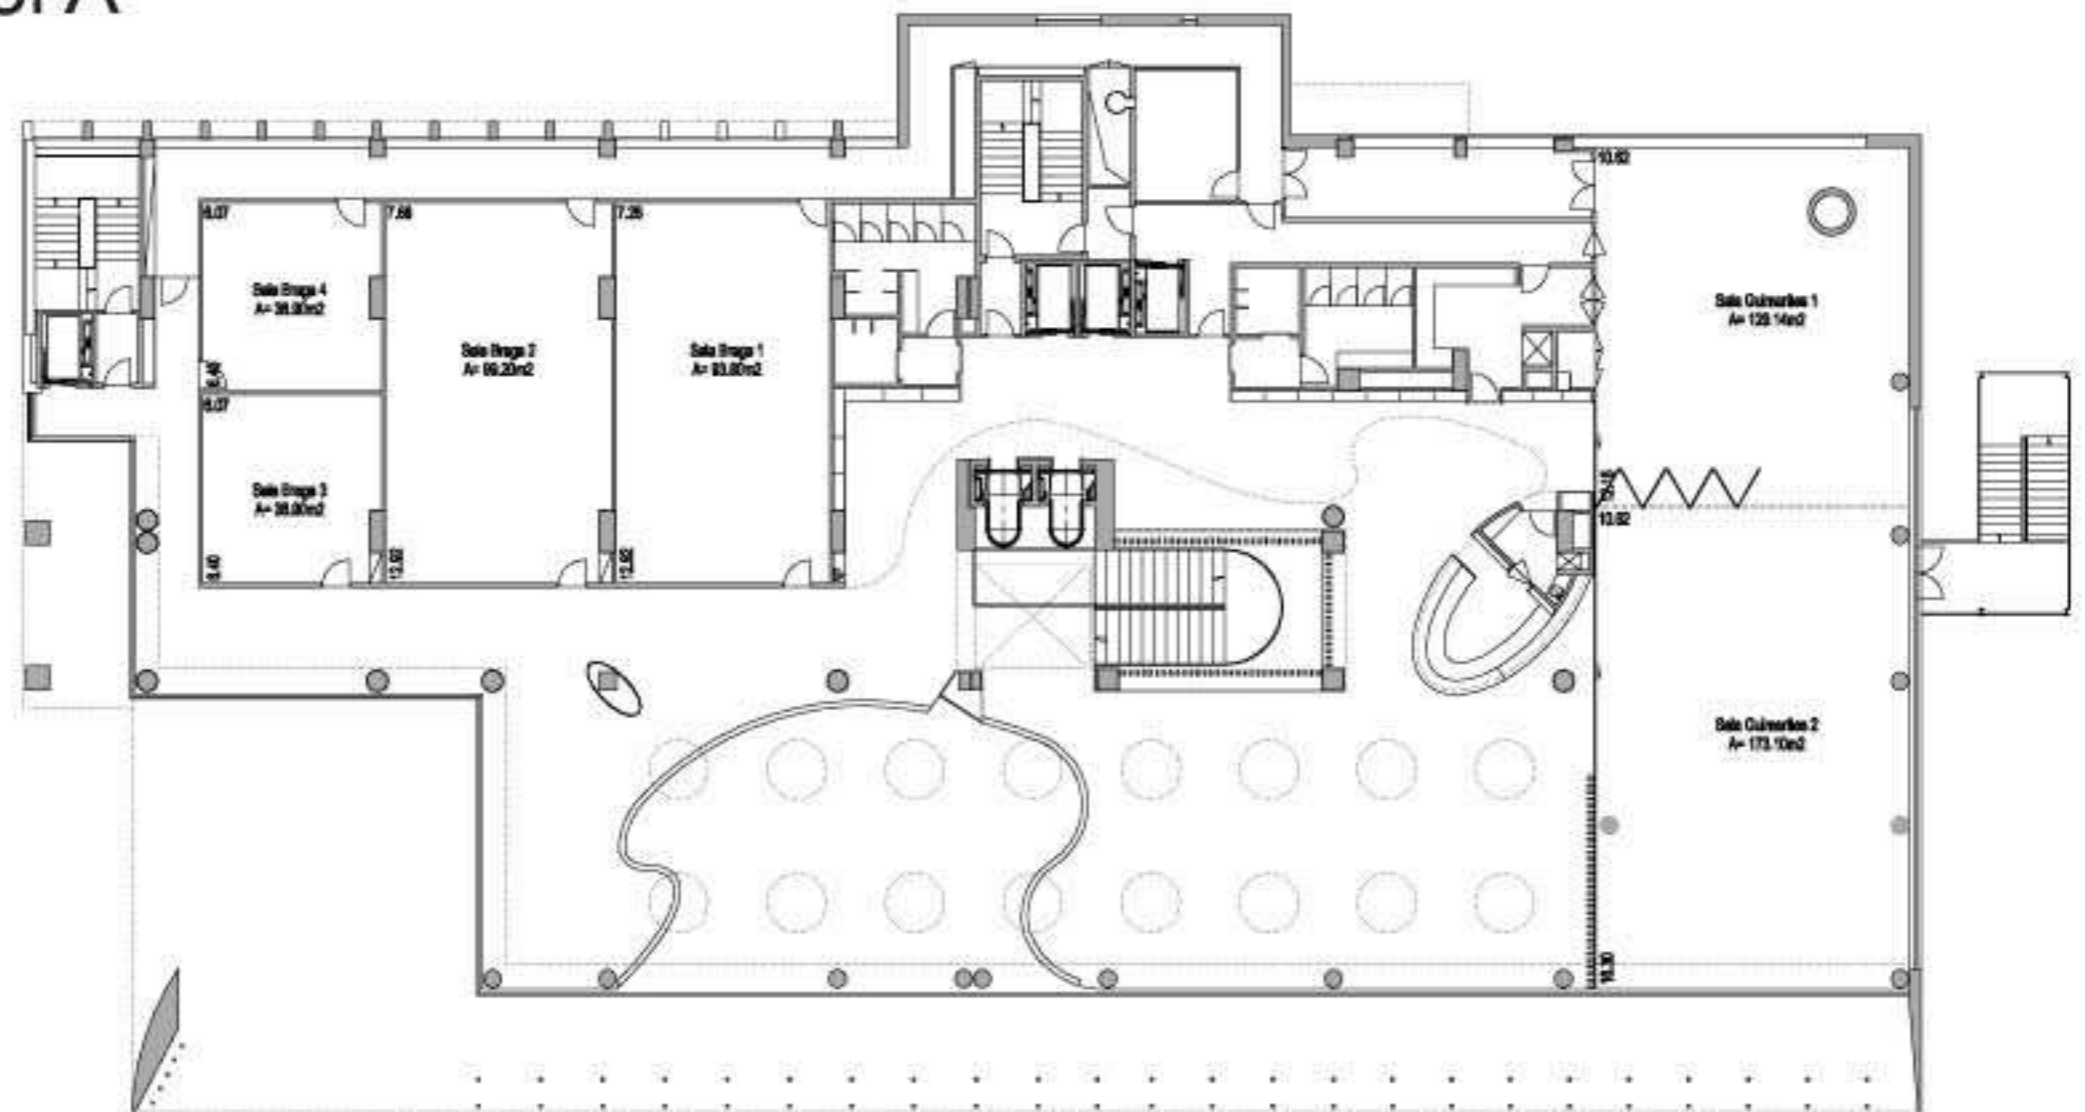

BRAGA HOTEL & SPA

★★★★

MEETING ROOMS MEASUREMENTS & CAPACITIES KONFERENZEN UND GRUPPENREISEN

MEETING ROOMS TAGUNGSRÄUME	Sq. Mts. M2	Sq. Ft. FUSS	HEIGHT HÖHE	DIMENSIONS ABMESSUNGEN	COCKTAIL COCKTAIL	THEATRE THEATER	CLASSROOM SCHULE	BANQUET BANKETT	BOARDROOM IMPERIAL	U SHAPE U-FORM
BARCELONA	826	-	3,2	29,5 x 28	800	650	450	450	-	80
BARCELONA I+II	627	-	3,2	22,4 x 28	580	550	300	300	-	80
BARCELONA I	386	-	3,2	22,4 x 17,2	350	300	200	180	-	60
BARCELONA II	228	-	3,2	22,4 x 10,2	190	150	110	150	-	-
BARCELONA III	184	-	3,2	23 x 8	150	130	100	100	-	-
SEVILLA	132	-	3,2	11,5 x 11,5	120	110	90	60	-	50
PALMA	140	-	3,2	15,6 x 9	120	110	90	70	-	50
PALMA I+II	100	-	3,2	15,6 x 6,5	90	80	60	50	-	40
PALMA I	50	-	3,2	6,5 x 7,8	40	35	30	20	-	20
PALMA II	50	-	3,2	6,5 x 7,8	40	35	30	20	-	20
PALMA III	42	-	3,2	15,6 x 2,7	30	-	-	-	-	-
BILBAO	40	-	3	7,5 x 5,3	30	30	20	20	-	10